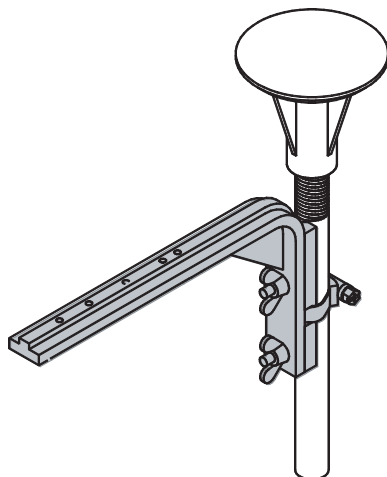

BOSCH

Technologia bliżej nas

Wspornik montażowy do montażu czujek pożarowych na podporach podłogi podniesionej

Wspornik montażowy do montażu czujek w zagłębieniach podłogi.

Podstawa czujki **nie** wchodzi w skład zestawu.

Zamówienia - informacje

Wspornik montażowy do montażu czujek
pożarowych na podporach podłogi
podniesionej

FMX-DET-MB

Poland
Robert Bosch Sp. z o.o.
Jutrzenki 105 str.
02-231 Warszawa
Phone: +48 22 715 4101
Fax: +48 22 715 4105
pl.securitysystems@bosch.com
www.boschsecurity.pl